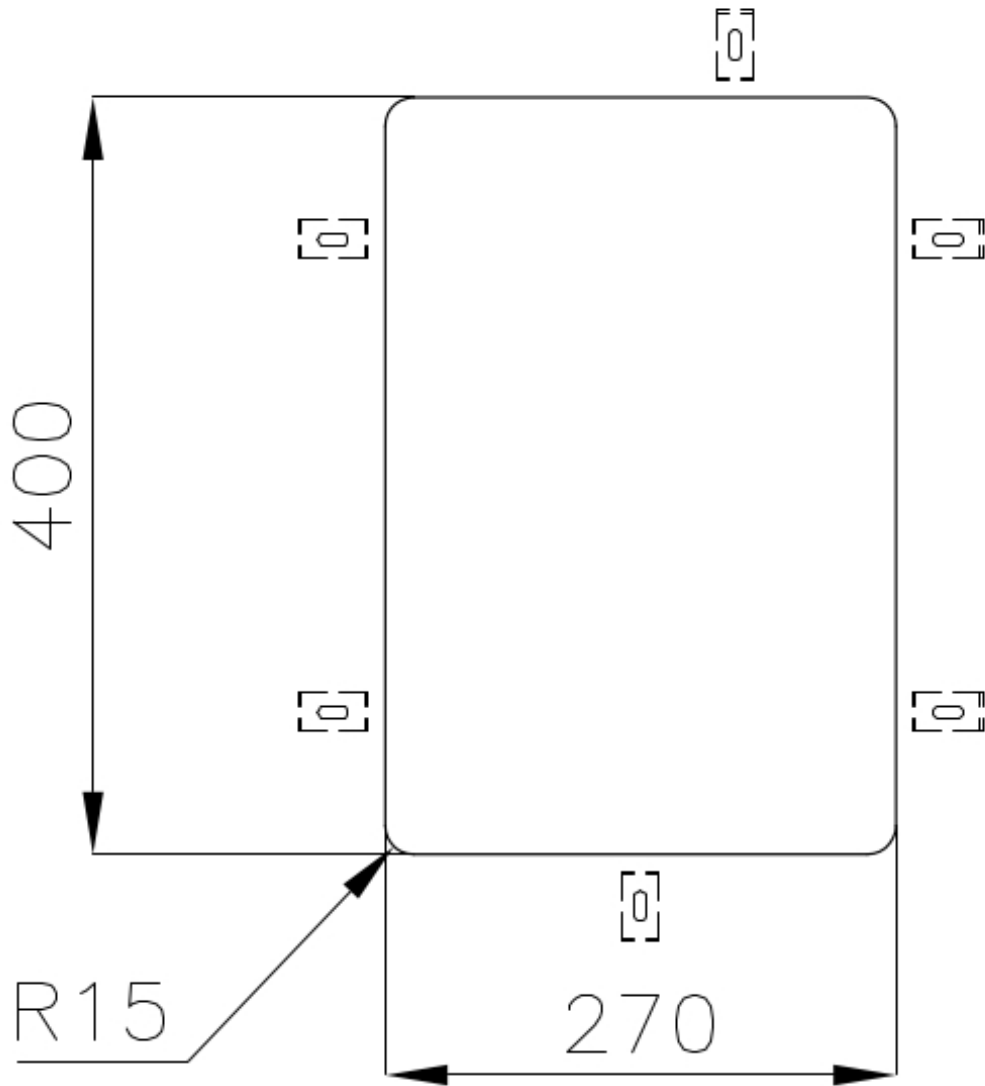

Spülbecken KE - R15

Edelstahlspülen

Code: 2152 850

EINZELHEITEN

Einbaurand	Unterbau
Finish	Spazzolato Foster
Material	Edelstahl AISI 304
Textur	Gebürstet
Basis	40 cm
Abmessungen	310x440 mm
Serienmäßige Ausstattung	Befestigungshaken, Dichtung, Abfluss, Überlauf und Siphon, im Karton verpackt
Mischbatteriebohrungen	Standardmäßig ohne Bohrung
Einbauöffnung	Siehe Datenblatt (für alle FT/FTS- und Unterbau-Modelle)

Abtropffläche Nein

Breite 31 cm

Beckengröße 270x400mm

Anzahl der Becken 1 Becken

Abfluss Abfluss 3,5"

MERKMALE

ABFLUSS 3,5" BASKET Der Ablauf ist mit einem großen 3,5-Zoll-Abfluss mit praktischem Korbverschluss ausgestattet, der verhindert, dass Feststoffe in den Abfluss fließen.

SPÜLBECKEN Stahlstärke 1 mm. Eine beachtliche Dicke, die maximale Robustheit für Spülen garantiert, die die Zeichen der Zeit nicht kennen.

SPÜLBECKEN MIT ENGEM RADIUS Quadratische Spülen mit modernem Design und erhöhtem Fassungsvermögen. Für minimale Ästhetik in Kombination mit maximaler Praktikabilität.

TECHNISCHE DATEN

Cut out size
Dimensioni per foratura top

OPTIONALES ZUBEHÖR

Schneidebrett aus Glas
8631 300

Schneidebrett aus HDPE
8657 001

Tellerkorb aus Edelstahl
8100 201

PAARUNGEN

Mischbatterie Camillo
8467 000