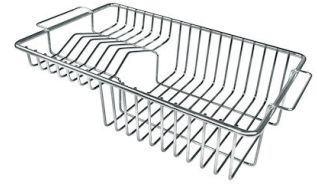

SPÜLBECKEN Stahlstärke 1 mm. Eine beachtliche Dicke, die maximale Robustheit für Spülen garantiert, die die Zeichen der Zeit nicht kennen.

SPÜLBECKEN MIT ENGEM RADIUS Quadratische Spülen mit modernem Design und erhöhtem Fassungsvermögen. Für minimale Ästhetik in Kombination mit maximaler Praktikabilität.

TECHNISCHE DATEN

Cut out size
Dimensioni per foratura top

OPTIONALES ZUBEHÖR

Schneidebrett aus Glas
8631 300

Schneidebrett aus HDPE
8657 001

Tellerkorb aus Edelstahl
8100 201

PAARUNGEN

Mischbatterie Camillo
8467 000