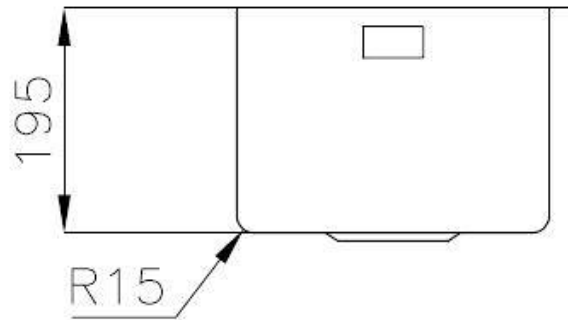

Spülbecken KE - R15

Edelstahlspülen

Code: 2152 850

EINZELHEITEN

Einbaurand	Unterbau
Finish	Spazzolato Foster
Material	Edelstahl AISI 304
Textur	Gebürstet
Basis	40 cm
Abmessungen	310x440 mm
Serienmäßige Ausstattung	Befestigungshaken, Dichtung, Abfluss, Überlauf und Siphon, im Karton verpackt
Mischbatteriebohrungen	Standardmäßig ohne Bohrung
Einbauöffnung	Siehe Datenblatt (für alle FT/FTS- und Unterbau-Modelle)

Abtropffläche Nein

Breite 31 cm

Beckengröße 270x400mm

Anzahl der Becken 1 Becken

Abfluss Abfluss 3,5"

MERKMALE

ABFLUSS 3,5" BASKET Der Ablauf ist mit einem großen 3,5-Zoll-Abfluss mit praktischem Korbverschluss ausgestattet, der verhindert, dass Feststoffe in den Abfluss fließen.

SPÜLBECKEN Stahlstärke 1 mm. Eine beachtliche Dicke, die maximale Robustheit für Spülen garantiert, die die Zeichen der Zeit nicht kennen.

SPÜLBECKEN MIT ENGEM RADIUS Quadratische Spülen mit modernem Design und erhöhtem Fassungsvermögen. Für minimale Ästhetik in Kombination mit maximaler Praktikabilität.

TECHNISCHE DATEN

Cut out size
Dimensioni per foratura top

OPTIONALES ZUBEHÖR

Schneidebrett aus Glas
8631 300

Schneidebrett aus HDPE
8657 001

Tellerkorb aus Edelstahl
8100 201

PAARUNGEN

Mischbatterie Camillo
8467 000