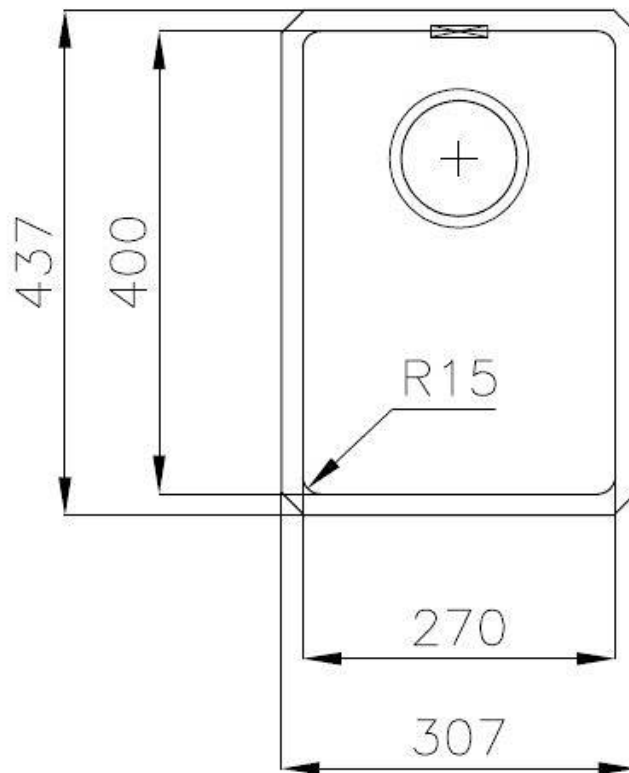

Spülbecken KE - R15

Edelstahlspülen

Code: 2152 850

EINZELHEITEN

Einbaurand	Unterbau
Finish	Spazzolato Foster
Material	Edelstahl AISI 304
Textur	Gebürstet
Basis	40 cm
Abmessungen	310x440 mm
Serienmäßige Ausstattung	Befestigungshaken, Dichtung, Abfluss, Überlauf und Siphon, im Karton verpackt
Mischbatteriebohrungen	Standardmäßig ohne Bohrung
Einbauöffnung	Siehe Datenblatt (für alle FT/FTS- und Unterbau-Modelle)

Abtropffläche Nein

Breite 31 cm

Beckengröße 270x400mm

Anzahl der Becken 1 Becken

Abfluss Abfluss 3,5"

MERKMALE

ABFLUSS 3,5" BASKET Der Ablauf ist mit einem großen 3,5-Zoll-Abfluss mit praktischem Korbverschluss ausgestattet, der verhindert, dass Feststoffe in den Abfluss fließen.

TECHNISCHE DATEN

Cut out size
Dimensioni per foratura top

OPTIONALES ZUBEHÖR

Schneidebrett aus Glas
8631 300

Schneidebrett aus HDPE
8657 001

Tellerkorb aus Edelstahl
8100 201

PAARUNGEN

Mischbatterie Camillo
8467 000